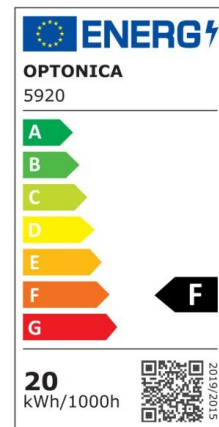

LED SMD Floodlight Black City Line

Potenza

30W

Colore della luce

White Light (WH)

CE

RoHS

Specifiche tecniche

Numero di catalogo	5921
Angolo del fascio luminoso	120°
Marchio	Optonica
Codice Prodotto	FL30-B1
Codice Colore	860
Designazione del colore	White Light (WH)
Temperatura colore correlata	6000K
EAN Codice	3800156659216
Consumo energetico	30 kWh/1000h
Etichetta di efficienza energetica	F
Flux	2400 Lm
flusso per watt	80 lm/W
Input voltage	AC220-265V
Instant On	0.1 s
IP	65
Articoli per scatola	30
Articoli per confezione	1
Durata	25000h

Flusso luminoso residuo al termine del periodo di funzionamento	70%
Materiale	Aluminium
Cicli di accensione / spegnimento	100 000x
Frequenza operativa	50-60Hz
Potenza	30W
Ra ≥	80
Dimensioni della confezione	222X31X188 mm
Dimensioni del prodotto	187x167x24 mm
Temperatura	-20°C/ +50°C
Garanzia	2 Years
potenza equivalente	160W
Weight of Product	490 gr.