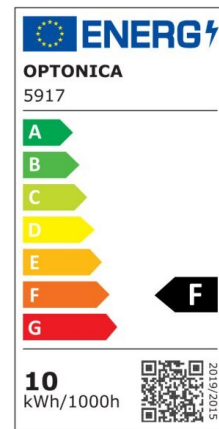

LED SMD Floodlight Black City Line

Potenza

30W

Colore della luce

White Light (WH)

CE

RoHS

Specifiche tecniche

Numero di catalogo	5921
Angolo del fascio luminoso	120°
Marchio	Optonica
Codice Prodotto	FL30-B1
Codice Colore	860
Designazione del colore	White Light (WH)
Temperatura colore correlata	6000K
EAN Codice	3800156659216
Consumo energetico	30 kWh/1000h
Etichetta di efficienza energetica	F
Flux	2400 Lm
flusso per watt	80 lm/W
Input voltage	AC220-265V
Instant On	0.1 s
IP	65
Articoli per scatola	30
Articoli per confezione	1
Durata	25000h

Flusso luminoso residuo al termine del periodo di funzionamento	70%
Materiale	Aluminium
Cicli di accensione / spegnimento	100 000x
Frequenza operativa	50-60Hz
Potenza	30W
Ra ≥	80
Dimensioni della confezione	222X31X188 mm
Dimensioni del prodotto	187x167x24 mm
Temperatura	-20°C/ +50°C
Garanzia	2 Years
potenza equivalente	160W
Weight of Product	490 gr.